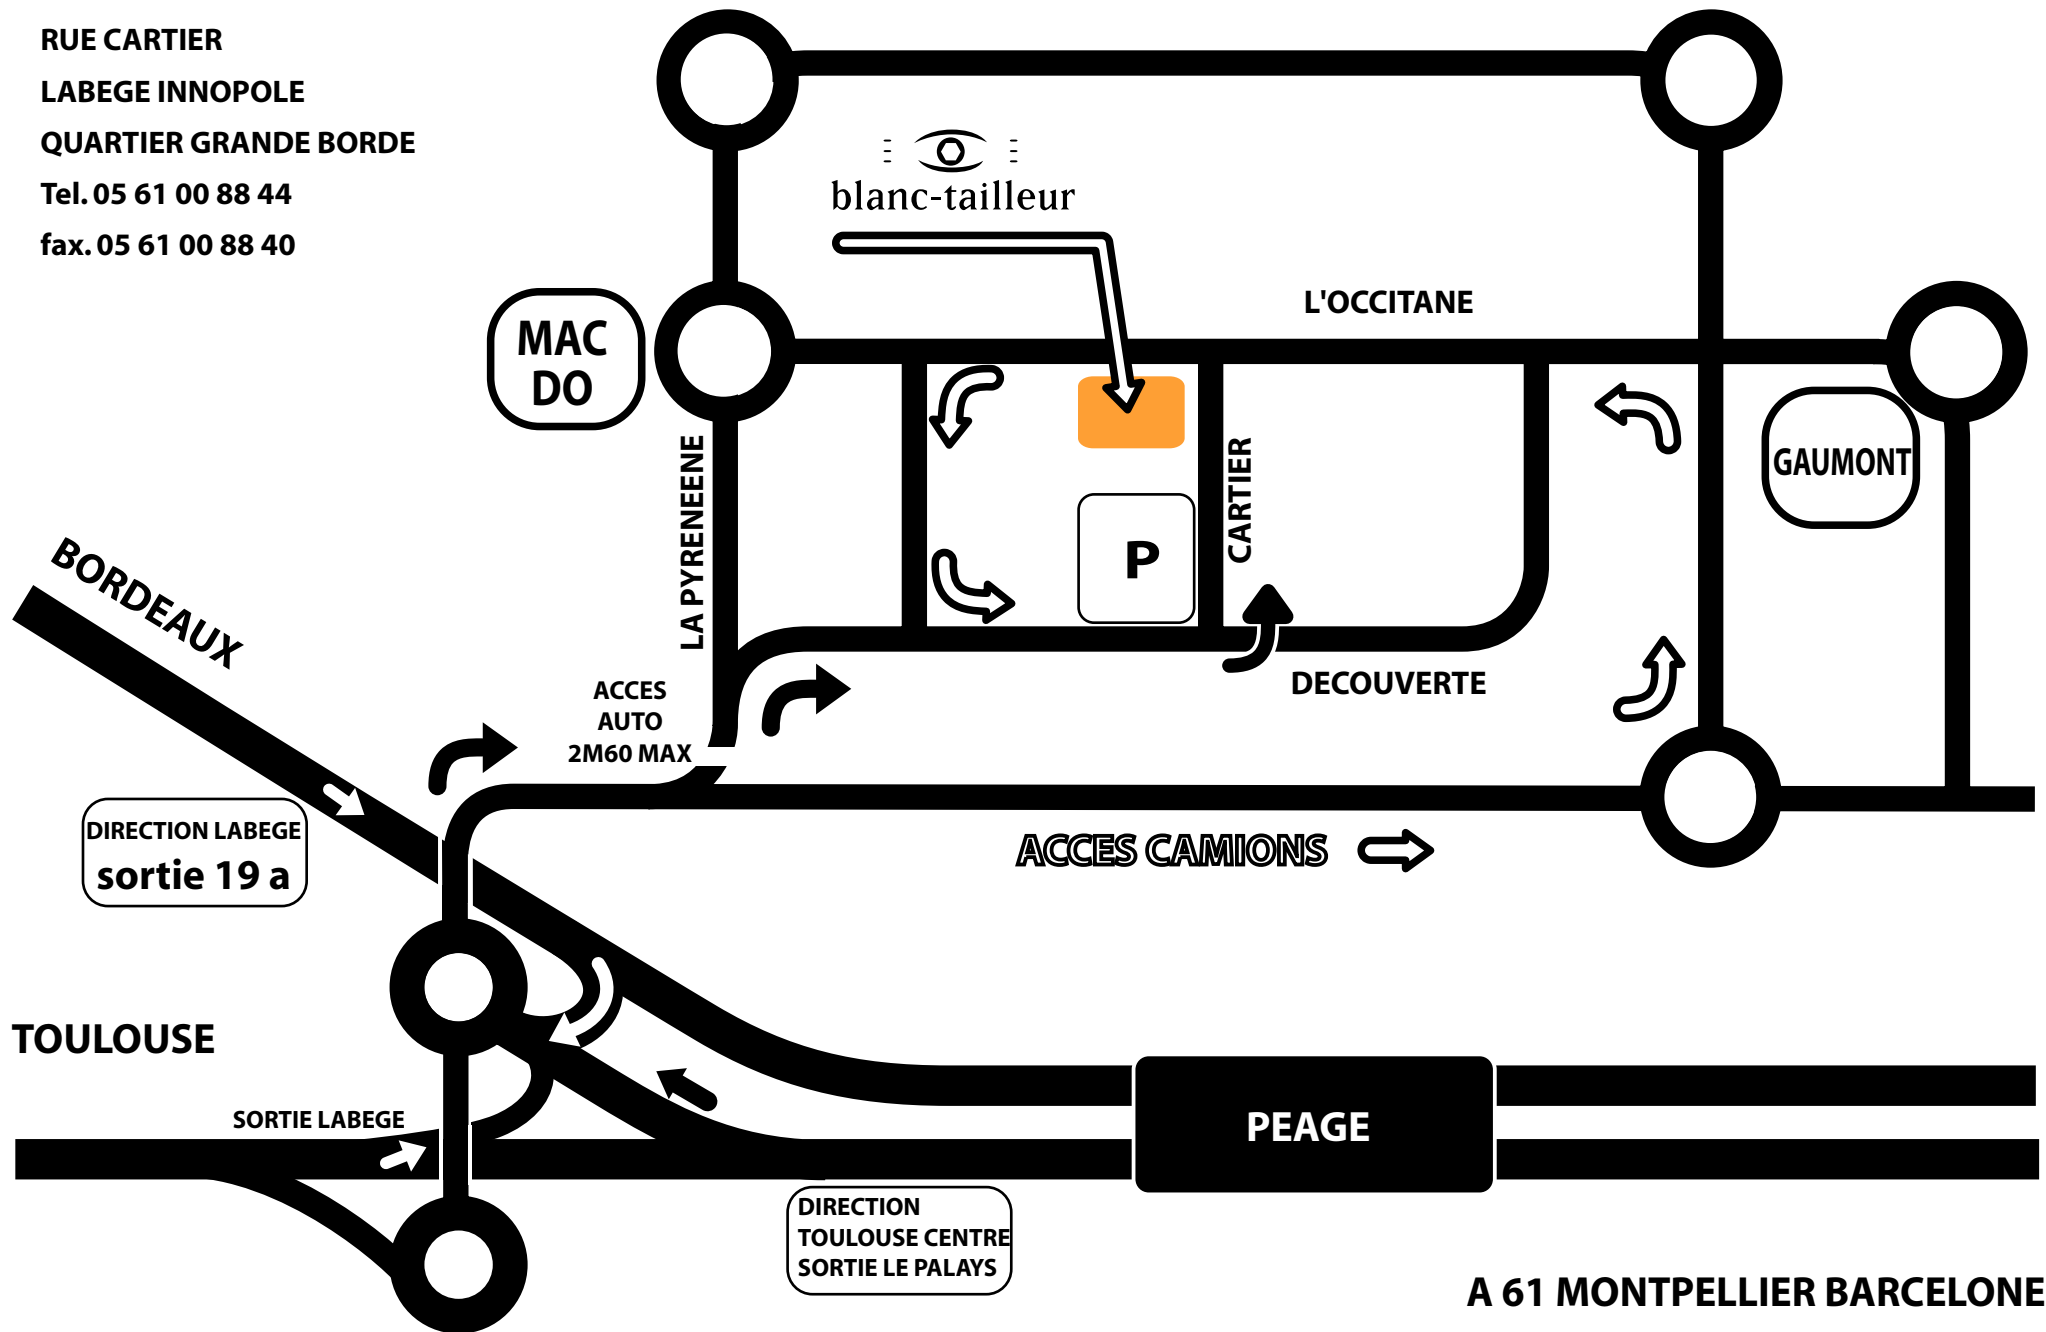

blanc-tailleur

RUE CARTIER
LABEGE INNOPOLE
QUARTIER GRANDE BORDE
Tel. 05 61 00 88 44
fax. 05 61 00 88 40

Centre commercial

A 61 MONTPELLIER BARCELONE